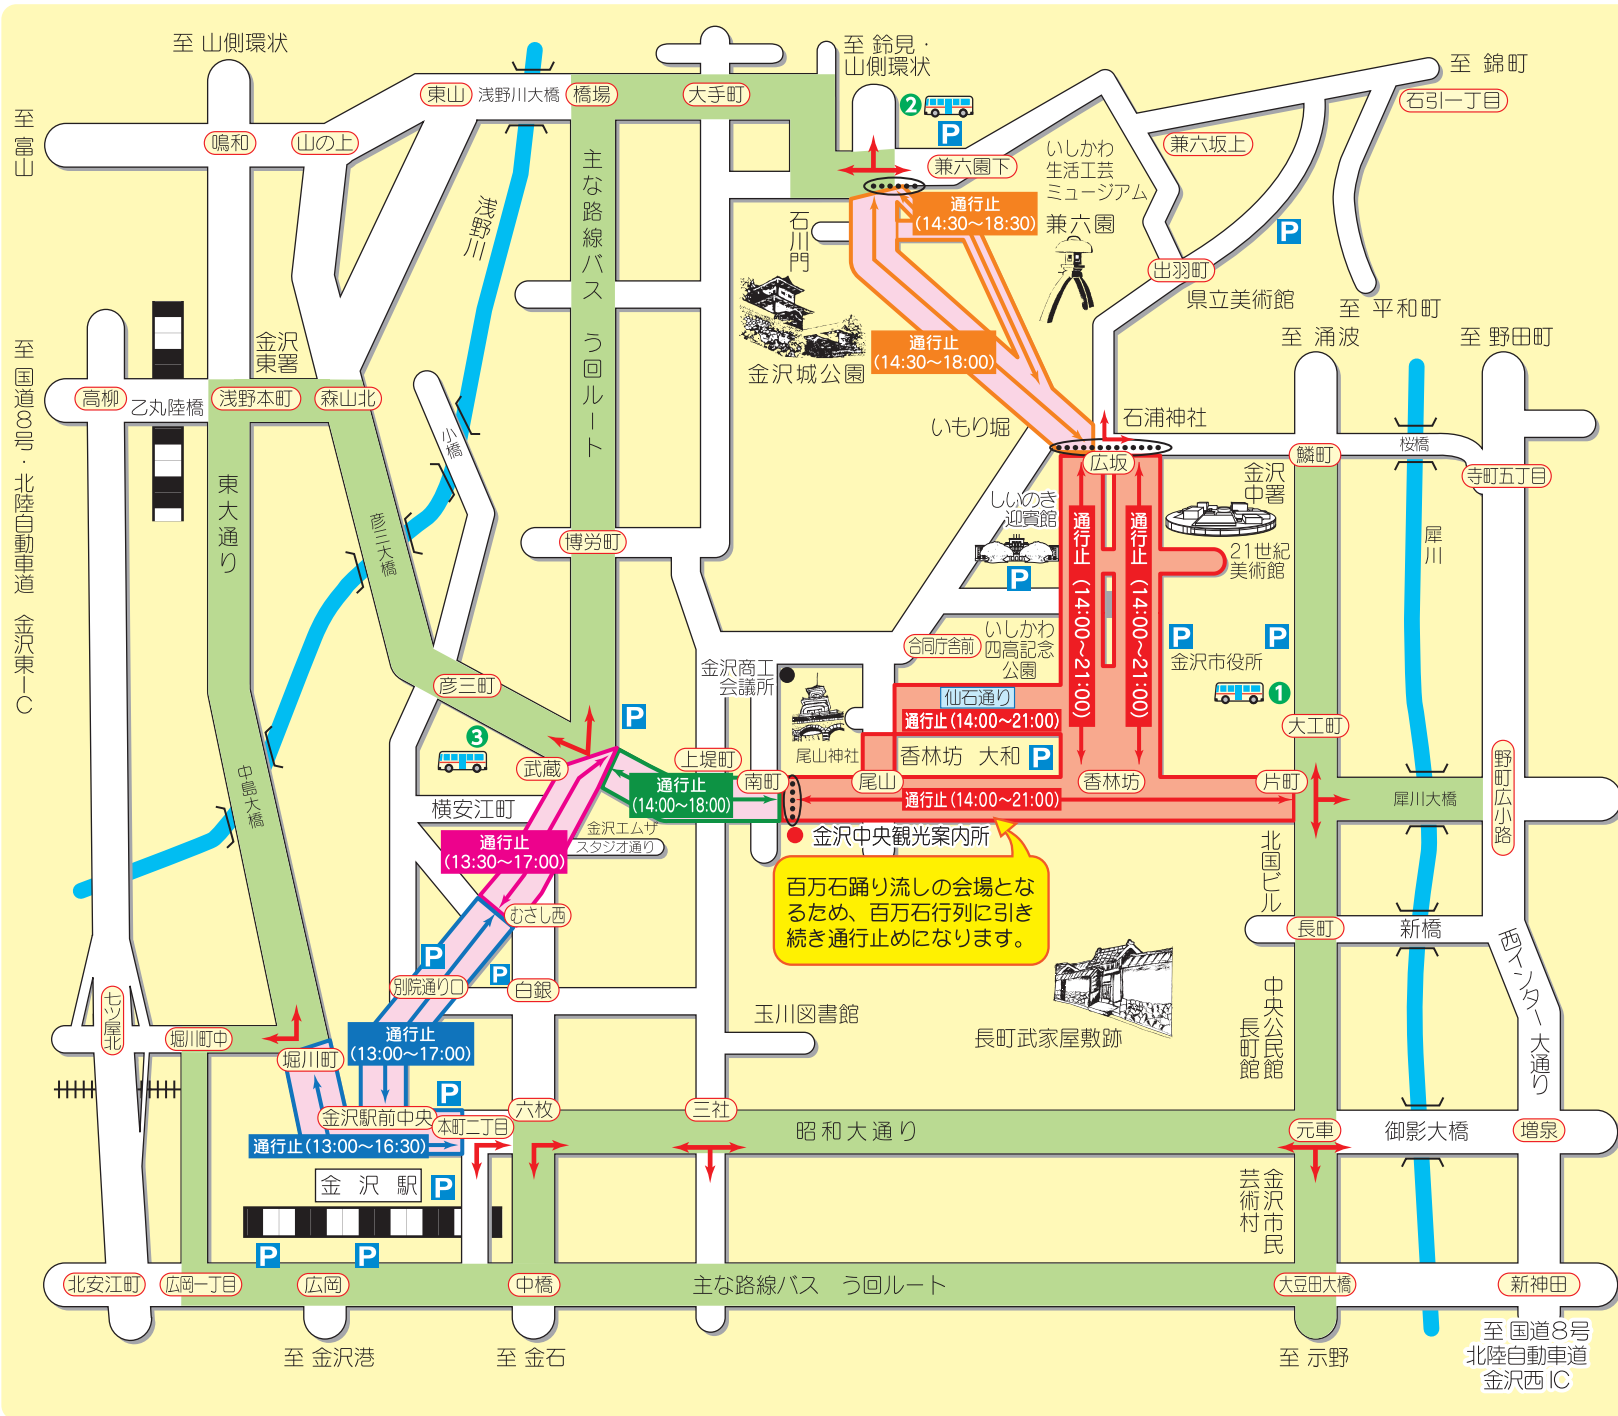

# 第75回 金沢百万石まつり交通規制図

令和8年6月6日(土) 小雨決行

- バスの運行状況については北鉄バス・西日本JRバスのホームページをご確認ください。
- **道路上 (歩道を含む) での敷物等の設置による場所取りを禁止します。**
- 交通規制中はコース及び規制箇所に面した駐車場 (交通規制図に掲載の駐車場Pも含みます) への入出庫ができません。安全・安心で誰もが楽しめる百万石まつりの運営にご協力ください。

| 行事  |   |
|---|---|
| 子ども提灯太鼓行列   |   |
| 場所  | <ul style="list-style-type: none"> <li>● しいのき緑地</li> <li>● 金沢城公園</li> </ul>                                 |
| 規制日時  | 6月5日(金) 17:30~21:00   |
| 交通規制の内容   | <ul style="list-style-type: none"> <li>● 車両通行止</li> <li>● お堀通り (合同庁舎前交差点~広坂北)</li> <li>● アメリカ楓通り</li> </ul> |
|  |   |
| 金沢市子ども会連合会 TEL076-261-8300  |   |